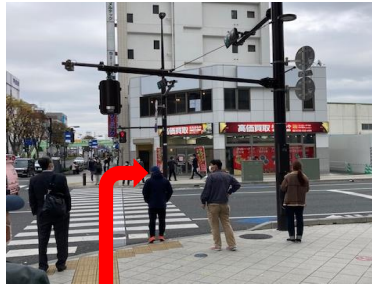

関東信越税理士会 案内図

大宮駅東口中央階段を下り右へ

①大宮駅東口交番を背に出発

②高島屋の前を通過

③大宮駅東口入口交差点を直進

④大宮区役所北交差点を渡り右へ

⑤セブンの手前を左へ

⑥氷川参道を横切る