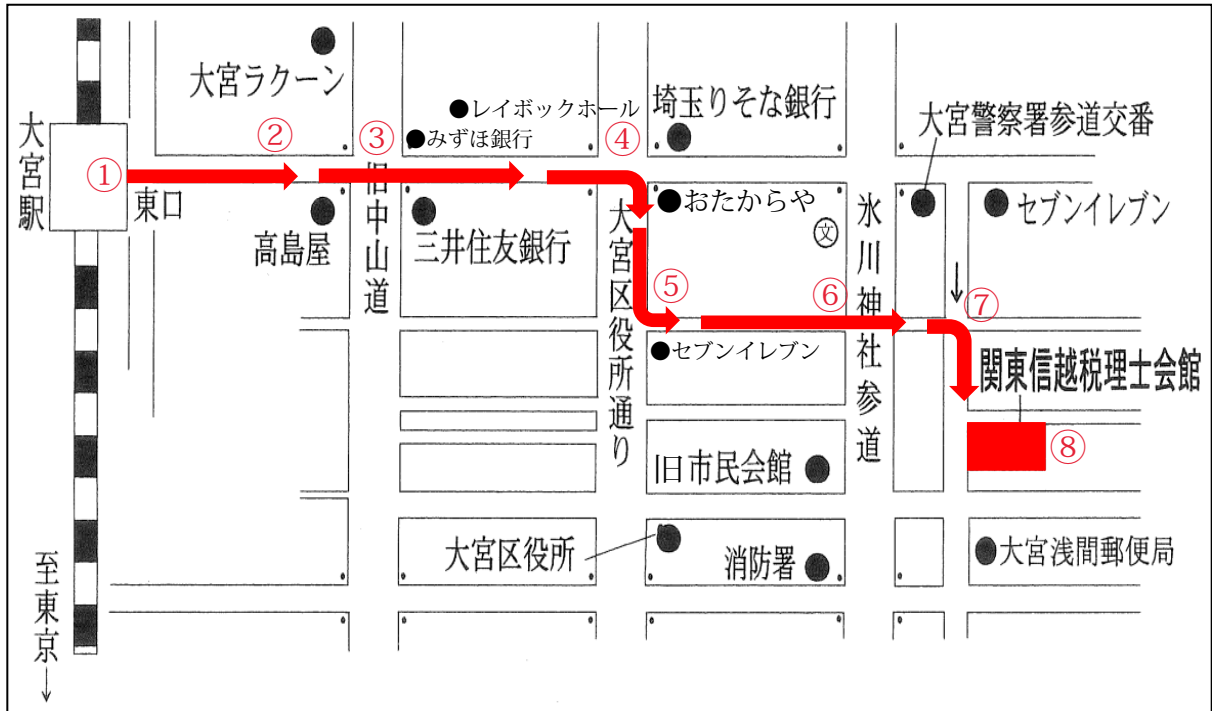

関東信越税理士会 案内図

大宮駅東口中央階段を下り右へ

①大宮駅東口交番を背に出発

②高島屋の前を通過

③大宮駅東口入口交差点を直進

④大宮区役所北交差点を渡り右へ

⑤セブンの手前を左へ

⑥氷川参道を横切る

⑦ 1 本目の交差点を右へ約 200m

⑧ 関東信越税理士会へようこそ