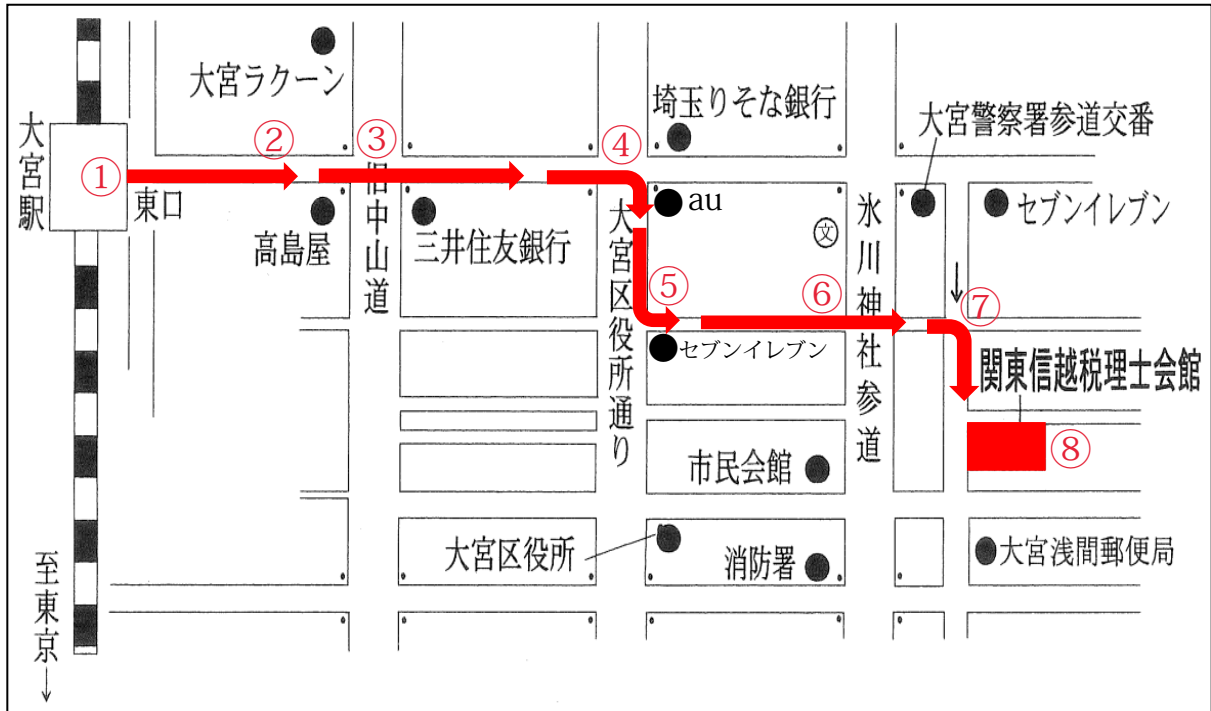

# 関東信越税理士会 案内図

大宮駅東口中央階段を下り右へ

①大宮駅東口交番を背に出発

②高島屋の前を通過

③大宮駅東口入口交差点を直進

④大宮区役所北交差点を渡り右へ

⑤セブンの手前を左へ

⑥氷川参道を横切る

⑦1本目の交差点を右へ約200m

⑧関東信越税理士会へようこそ